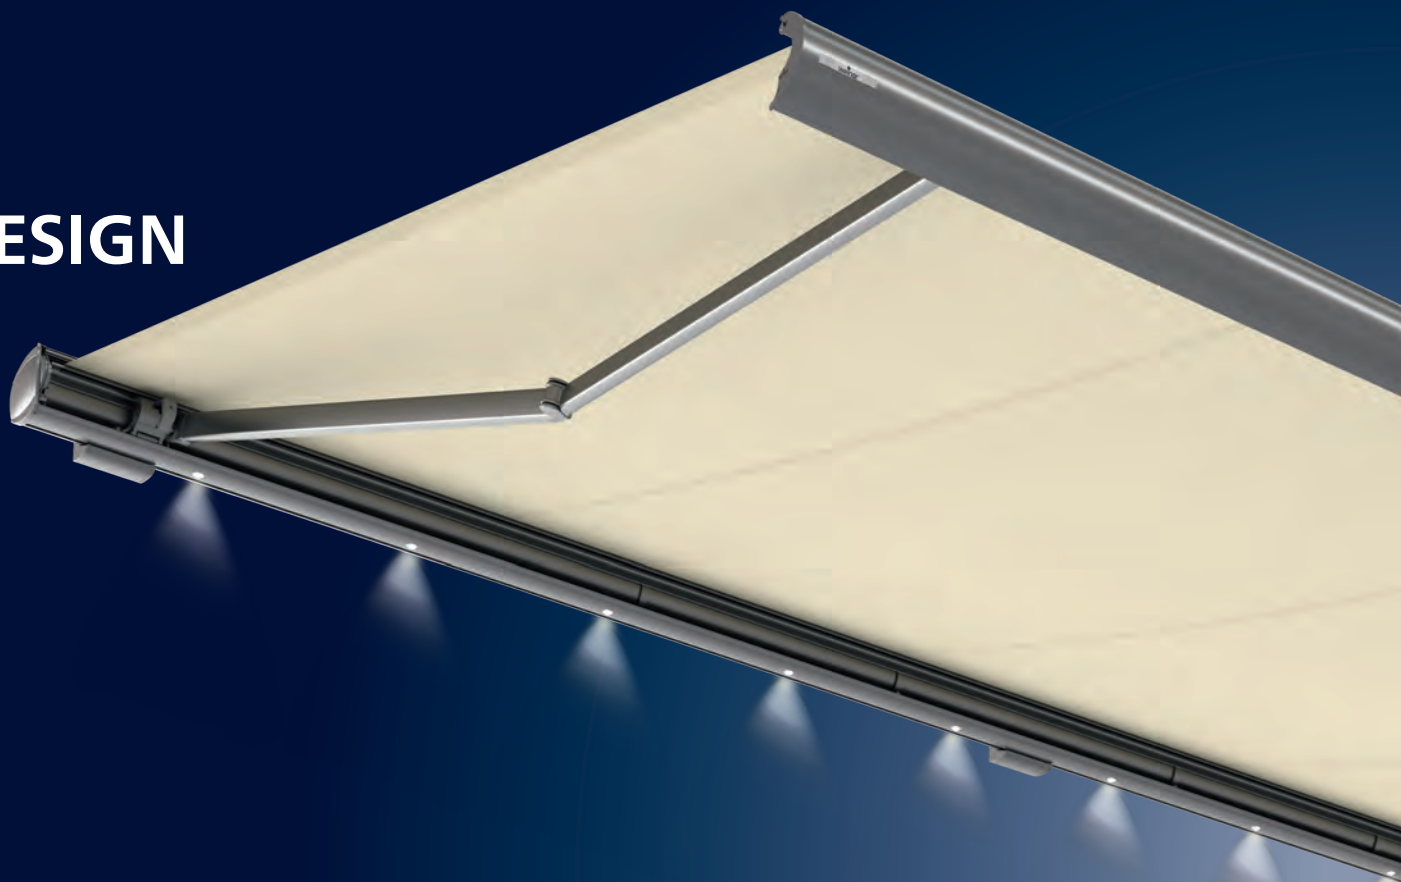

DESIGN

Design ist Stilgefühl – kompromisslos schöne Formgebung

Ob klassisch oder modern – weinor Markisen bestehen durch hochwertige Materialien und eine ästhetische Formgebung. So präsentiert sich modernste Technologie in einem zeitgemäßen Design. Wählen Sie ganz nach Ihren Vorlieben und Ihrem Einrichtungsstil die Markise, die perfekt zu Ihnen passt.