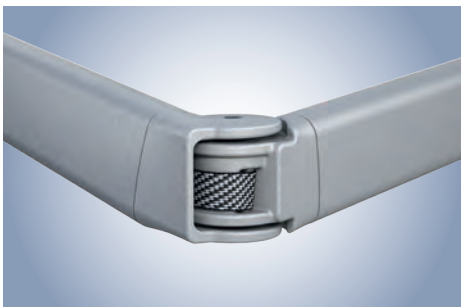

Halbkassetten-Markisen

Bei der Halbkassetten-Markise werden Tuch und Technik vom Markisendach und dem eingefahrenen Ausfallprofil sicher umschlossen. Für mehr Schutz als bei einer offenen Markise.

Semina . . . 22

- formschöne Aluminiumkappen
- verdeckte Schrauben
- nur zwei Wandanschlüsse erforderlich

Hochleistungs-Technologie auf minimalem Raum

Bestens geschützt: In der Kassette verbirgt sich allerneueste weinor Markisen-Technologie.