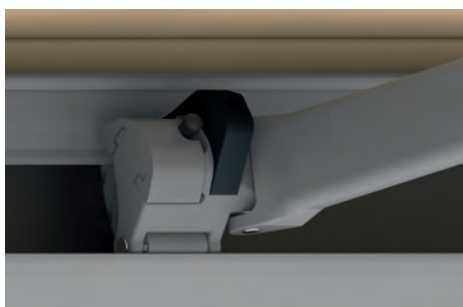

Windhochschlagsicherung – gut geschützt auch bei Wind

Bewährte Technik verhindert das Hochschlagen der weinor Markise bei untergreifendem Wind:

- Kippgelenkarm mit Windhochschlagsicherung
- bewährte wartungsfreie Technik
- Bauteile aus geschmiedetem und stranggepresstem Aluminium

Kubata/LED

max. Breite	max. Ausfall
700 cm	300 cm
650 cm	400 cm