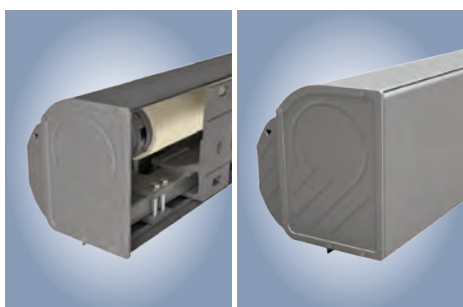

Perfekt geschützt und vielfältig anzubringen

Bei eingefahrener Markise sind Tuch und Technik sicher in der Kassette geschützt. Je nach Montageort stehen unterschiedliche Varianten zur Verfügung.

- K 2000 mit voll geschlossener Kassette für jede Bausituation
- I 2000 ohne Rückwandprofil für die Wandmontage