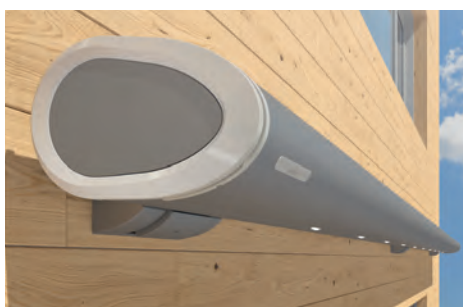

Semina Life/LED – Highlights und Varianten

Junges Design mit aktueller Technik

Die Kassette der Semina Life ist schick und schützt vor Witterungseinflüssen. Die form-schönen Kopfplattenringe im Edelstahl-Look runden die Kombination aus Gestellfarbe und Tuchdessin perfekt ab.

- modernes, klares Design
- innovatives und nahezu verschleißfreies Schließen der Markise